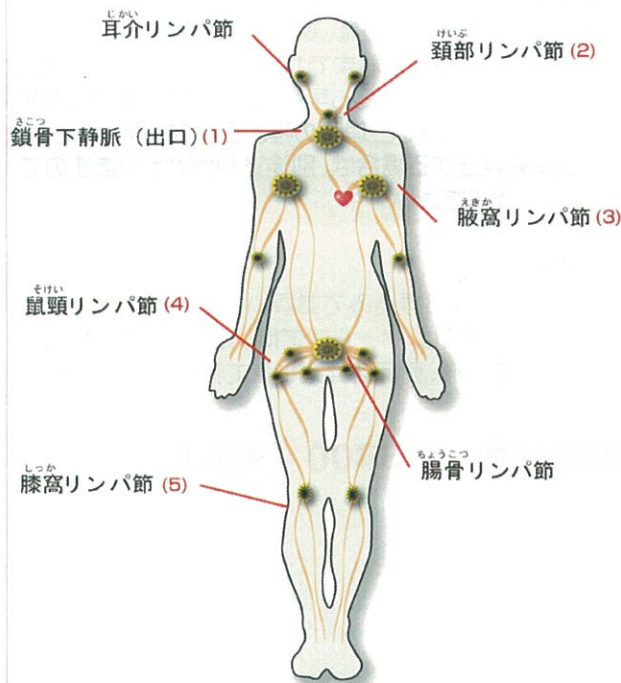

杉は国の固有種、1種1属の日本だけの樹木です。

◇杉の効果◇

- ・森林浴効果があり、心身をリラックスさせ鎮静させる作用に優れている
- ・血圧が下がり呼吸が深くゆっくりになる
- ・抗菌防虫作用に優れている
- ・保温・断熱性が高く木目の凸凹が足裏に作用しマッサージ効果が期待できる
- ・心身に働きかけて自然治癒力を引き出す効果があります

◇反射区とは◇

手や足は、「人体の縮図」頭から足先まで表されています。内臓や各器官につながる末梢神経が集中している場所のことです。

☆血液循環の改善

- ・足は第2の心臓と言われ、足裏の反射区を刺激することで、全身の血液循環を高めることができます
- ・手は第2の脳と言われ、手の平には足裏の30倍もの運動神経が巡っていて手の平を刺激することで頭の血液循環が良くなり脳が活性化し、認知症の予防効果も期待されます

☆内分泌機能調整

新陳代謝を活発にするホルモンの内分泌を調整する事ができる

☆リラックス作用

心身ともにリラックスすることにより、睡眠が深くなったり、食欲が高まることに加え、排せつの改善も期待できる

☆体内器官の機能調整

年齢による体内器官の衰えを緩やかにしたり、乱れた体内器官を改善に導く事ができる

☆免疫機能の強化

病気の予防効果が期待できる

◇リンパトレナーヂュ◇ (リンパ排出法)

「トレナーヂュ」は「排液」または「排出」という意味もつフランス語で「リンパトレナーヂュ」は直訳すると「リンパ排出法」という意味になります

リンパ液はゆっくりと拍動しているリンパ管によるゆるやかな機能的な流れと血管の圧力や呼吸運動、筋肉の動きなどによって起こる受動的な流れによって運ばれています。

リンパ液の循環にしたがってリンパ液の流れを活性化して身体にとって不必要な老廃物や異物を排出し、身体機能や美容効果を高めます。

☆健康な身体は、自らむくみの調整をします！

リンパ組織

- 1.リンパ液…リンパ管内の液で余剰な水分、タンパク質、老廃物や含む
- 2.リンパ管…全身の血管に沿って網の目のように分布している
- 3.リンパ節…全身に800箇所以上。生体のろ過装置としての役割

5大リンパ節